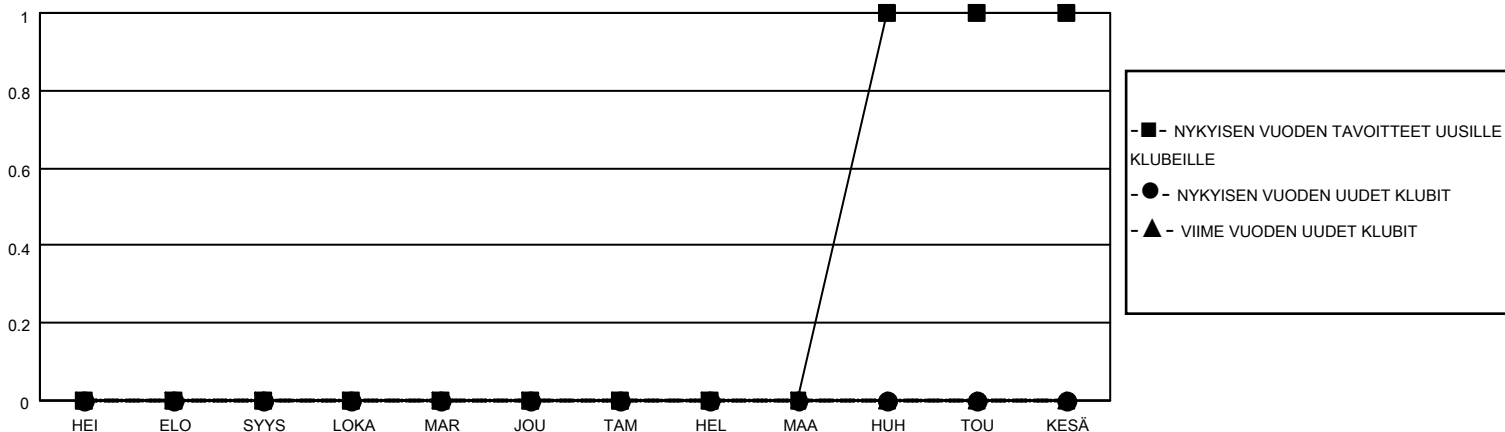

MONTHLY MEMBERSHIP PROGRESS REPORT

SIJAINTI FINLAND

District 107 L

Results as of: 12/31/2020

Klubit				jäsentä			
TULOKSET 2020-2021				TULOKSET 2020-2021			
NELJÄNNES	UUDEN KLUBIN TAVOITE	UUDET KLUBIT	LOPETETUT KLUBIT	NELJÄNNES	JÄSENKASVUN NETTOTAVOITE	TOTEUTUNUT JÄSENKASVU	POISTETUT JÄSENET (mukaan lukien siirrot)
HEI/ELO/SYYS	0	0	0	HEI/ELO/SYYS	20	2	21
LOKA/MAR/JOU	0	0	0	LOKA/MAR/JOU	20	12	24
TAM/HEL/MAA	0	0	0	TAM/HEL/MAA	30	0	0
HUH/TOU/KESÄ	1	0	0	HUH/TOU/KESÄ	20	0	0

TAVOITTEET JA UUDET KLUBIT, KUMULATIIVINEN

TAVOITTEET JA JÄSENET, KUMULATIIVINEN

LAKKAUTETUT KLUBIT: 0

7 CLUBS OF 40 LISÄNNYT YHDEN TAI USEAMMAN UUTTA JÄSENTÄ

SUKUPUOLIJAKAUMA

MIES 697 (71.86%)
NAINEN 273 (28.14%)