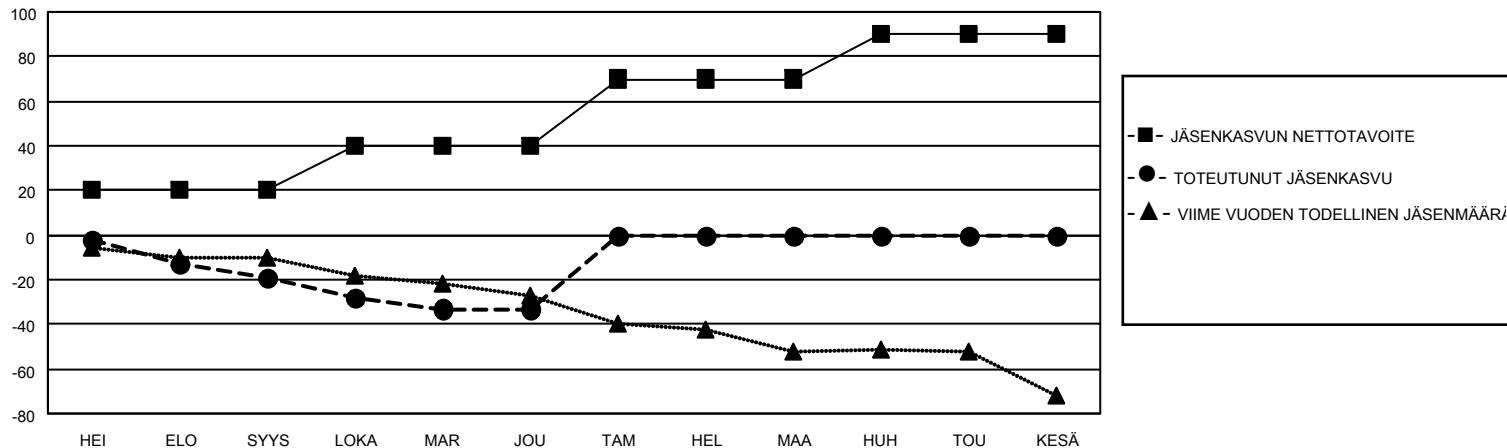

MONTHLY MEMBERSHIP PROGRESS REPORT

SIJAINTI FINLAND

District 107 L

Results as of: 12/31/2020

Klubit				jäsentä			
TULOKSET 2020-2021				TULOKSET 2020-2021			
NELJÄNNES	UUDEN KLUBIN TAVOITE	UUDET KLUBIT	LOPETETUT KLUBIT	NELJÄNNES	JÄSENKASVUN NETTOTAVOITE	TOTEUTUNUT JÄSENKASVU	POISTETUT JÄSENET (mukaan lukien siirrot)
HEI/ELO/SYYS	0	0	0	HEI/ELO/SYYS	20	2	21
LOKA/MAR/JOU	0	0	0	LOKA/MAR/JOU	20	12	24
TAM/HEL/MAA	0	0	0	TAM/HEL/MAA	30	0	0
HUH/TOU/KESÄ	1	0	0	HUH/TOU/KESÄ	20	0	0

TAVOITTEET JA UUDET KLUBIT, KUMULATIIVINEN

TAVOITTEET JA JÄSENET, KUMULATIIVINEN

LAKKAUTETUT KLUBIT: 0

7 CLUBS OF 40 LISÄNNYT YHDEN TAI USEAMMAN UUTTA JÄSENTÄ

SUKUPUOLIJAKAUMA

MIES 697 (71.86%)
NAINEN 273 (28.14%)